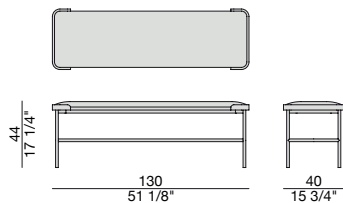

ESSENZA - WOOD

- FRASSINO NATURALE - NATURAL ASH
- FRASSINO TINTO MOKA - ASH MOKA STAINED
- FRASSINO TINTO NOCE CANALETTA - ASH CANALETTA WALNUT STAINED
- FRASSINO TINTO WENGÉ - ASH WENGÉ STAINED
- FRASSINO TINTO CANAPA - ASH CANAPA STAINED
- FRASSINO TINTO CAFFÉ - ASH CAFFÉ STAINED
- LACCATO OPACO PORO APERTO - MATT LACQUERED OPEN PORE

METALLO - METAL

- BRONZORO