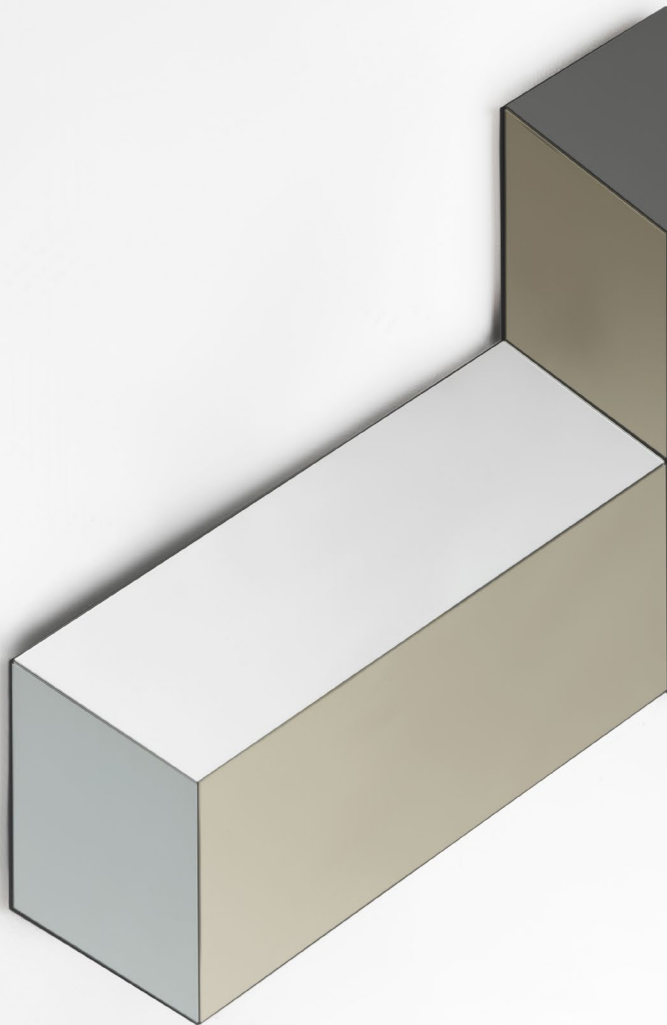

METALLO - METAL

- BRONZORO

EGO SPECCHI/MIRRORS

DESIGN: T. COLZANI

14

- SPECCHIO - MIRROR**
- NATURALE - CLEAR
 - FUMÉ - SMOKED
 - BRONZATO - BRONZED

EMMA

SEDIA/CHAIR