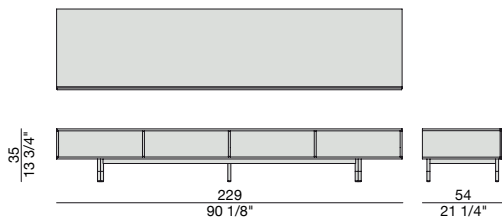

ESSENZA - WOOD

- NOCE CANALETTA - CANALETTA WALNUT
- NOCE CANALETTA TINTO MOKA - CANALETTA WALNUT MOKA STAINED
- NOCE CANALETTA TINTO WENGÉ - CANALETTA WALNUT WENGÉ STAINED

METALLO - METAL

- BRONZORO