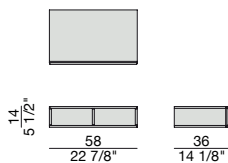

METALLO - METAL

- BRONZORO

BAYUS 5 PENSILE/SHELF

DESIGN: G. & O. BURATTI

8

ESSENZA - WOOD

- NOCE CANALETTA - CANALETTA WALNUT
- NOCE CANALETTA TINTO MOKA - CANALETTA WALNUT MOKA STAINED
- NOCE CANALETTA TINTO WENGÉ - CANALETTA WALNUT WENGÉ STAINED