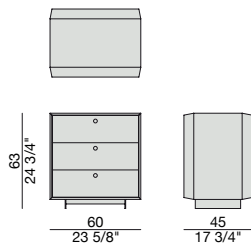

ESSENZA - WOOD

• NOCE CANALETTA - CANALETTA WALNUT

SPECCHIO - MIRROR

• FUME - SMOKED

RIVESTIMENTO - COVER

• CUIO

METALLO - METAL

• BRONZORO