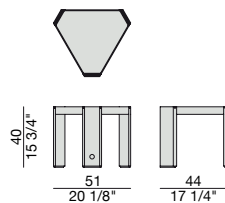

ESSENZA - WOOD

- FRASSINO NATURALE - NATURAL ASH
- FRASSINO TINTO MOKA - ASH MOKA STAINED
- FRASSINO TINTO NOCE CANALETTA - ASH CANALETTA WALNUT STAINED
- FRASSINO TINTO WENGÉ - ASH WENGÉ STAINED
- FRASSINO TINTO CANAPA - ASH CANAPA STAINED
- FRASSINO TINTO CAFFÈ - ASH CAFFÈ STAINED
- LACCATO OPACO PORO APERTO - MATT LACQUERED OPEN PORE

CRISTALLO - GLASS

- EXTRACHIARO TRASPARENTE ROSA - CLEAR EXTRALIGHT PINK
- EXTRACHIARO TRASPARENTE ROSSO - CLEAR EXTRALIGHT RED
- FUMÉ - SMOKED - AHUMADO