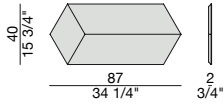

METALLO - METAL

- BRONZORO

EGO SPECCHI/MIRRORS

DESIGN: T. COLZANI

14

- SPECCHIO - MIRROR**
- NATURALE - CLEAR
 - FUMÉ - SMOKED
 - BRONZATO - BRONZED

EMMA

SEDIA/CHAIR