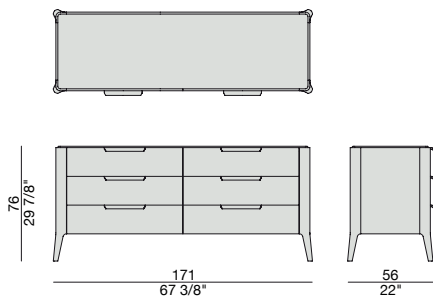

ESSENZA - WOOD

- NOCE CANALETTA - CANALETTA WALNUT
- NOCE CANALETTA TINTO MOKA - CANALETTA WALNUT MOKA STAINED
- NOCE CANALETTA TINTO WENGÉ - CANALETTA WALNUT WENGÉ STAINED
- LACCATO OPACO PORO CHIUSO - MATT LACQUERED CLOSED PORE
- FRASSINO NATURALE - NATURAL ASH
- FRASSINO TINTO MOKA - ASH MOKA STAINED
- FRASSINO TINTO NOCE CANALETTA - ASH CANALETTA WALNUT STAINED
- FRASSINO TINTO WENGÉ - ASH WENGÉ STAINED
- FRASSINO TINTO CANAPA - ASH CANAPA STAINED
- FRASSINO TINTO CAFFÈ - ASH CAFFÈ STAINED
- LACCATO OPACO PORO APERTO - MATT LACQUERED OPEN PORE

MARMO - MARBLE - MARMOL

- NERO SAHARA NOIR - BLACK SAHARA NOIR
- BIANCO CALACATTA ORO - WHITE CALACATTA GOL
- MARRONE EMPERADOR DARK - BROWN EMPERADOR DARK

CRISTALLO - GLASS

- ACIDATO RETROVERNICIATO NERO - FROSTED BACKCOATED BLACK
- EXTRACHIARO ACIDATO RETROVERNICIATO BIANCO - EXTRALIGHT FROSTED BACKCOATED WHITE
- EXTRACHIARO ACIDATO RETROVERNICIATO GRANATA - EXTRALIGHT FROSTED BACKCOATED GRANATA
- EXTRACHIARO ACIDATO RETROVERNICIATO ARGILLA - EXTRALIGHT FROSTED BACKCOATED ARGILLA
- EXTRACHIARO ACIDATO RETROVERNICIATO IRON - EXTRALIGHT FROSTED BACKCOATED IRON