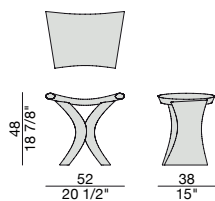

CRISTALLO - GLASS

- EXTRACHIARO TRASPARENTE ROSA - CLEAR EXTRALIGHT PINK
- EXTRACHIARO TRASPARENTE ROSSO - CLEAR EXTRALIGHT RED
- FUMÉ - SMOKED - AHUMADO

TORII SGABELLO/STOOL

DESIGN: G. CAROLLO

52

ESSENZA - WOOD