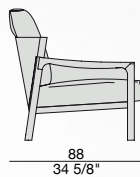

CRISTALLO - GLASS

- EXTRACHIARO TRASPARENTE ROSA - CLEAR EXTRALIGHT PINK
- EXTRACHIARO TRASPARENTE ROSSO - CLEAR EXTRALIGHT RED
- FUMÉ - SMOKED - AHUMADO

VERA

POLTRONA / ARMCHAIR

DESIGN: G. & O. BURATTI

56