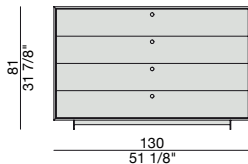

SONJA NIGHT 1

CASSETTIERA/CHEST OF DRAWERS

DESIGN: G. CAROLLO

40