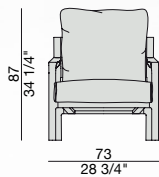

CRISTALLO - GLASS

- EXTRACHIARO TRASPARENTE ROSA - CLEAR EXTRALIGHT PINK
- EXTRACHIARO TRASPARENTE ROSSO - CLEAR EXTRALIGHT RED
- FUMÉ - SMOKED - AHUMADO

VERA

POLTRONA / ARMCHAIR

DESIGN: G. & O. BURATTI

56