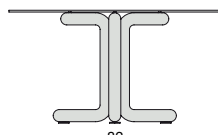

METALLO - METAL

- OTTONE SPAZZOLATO - BRUSHED BRASS

CRISTALLO - GLASS

- TRASPARENTE

Ø120 - 130 - 140 - 150 - 160
47 1/4" - 51 1/8" - 55 1/8" - 59" - 63"

75
29 1/2"

82
32 1/4"

porada