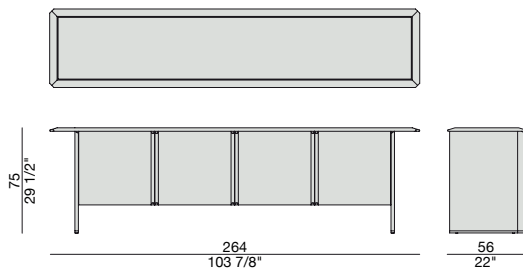

ESSENZA - WOOD

- NOCE CANALETTA - CANALETTA WALNUT
- NOCE CANALETTA TINTO MOKA - CANALETTA WALNUT MOKA STAINED
- NOCE CANALETTA TINTO WENGÉ - CANALETTA WALNUT WENGÉ STAINED

MARMO - MARBLE

- MARRONE EMPERADOR DARK - BROWN EMPERADOR DARK
- BIANCO CALACATTA ORO - WHITE CALACATTA GOLD
- NERO SAHARA NOIR - BLACK SAHARA NOIR

METALLO - METAL

- OTTONE SPAZZOLATO - BRUSHED BRASS

ROCK

- CALACATTA LUCIDO - SHINY CALACATTA
- EMPERADOR LUCIDO - SHINY EMPERADOR
- GREY LUCIDO - SHINY GREY
- OKIDE BLACK OPACO - MATT OKIDE BLACK
- OKIDE BROWN OPACO - MATT OKIDE BROWN