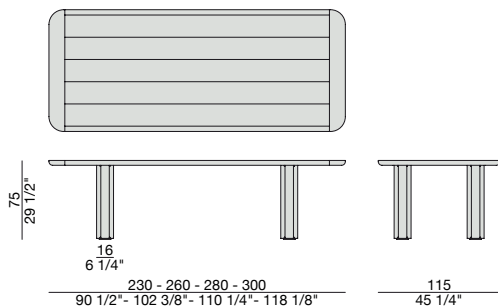

ESSENZA - WOOD

- FRASSINO NATURALE - NATURAL ASH
- FRASSINO TINTO MOKA - ASH MOKA STAINED
- FRASSINO TINTO NOCE CANALETTA - ASH CANALETTA WALNUT STAINED
- FRASSINO TINTO WENGÉ - ASH WENGÉ STAINED
- FRASSINO TINTO CANAPA - ASH CANAPA STAINED
- FRASSINO TINTO CAFFÈ - ASH CAFFÈ STAINED
- LACCATO OPACO PORO APERTO - MATT LACQUERED OPEN PORE

METALLO - METAL

- OTTONE SPAZZOLATO - BRUSHED BRASS