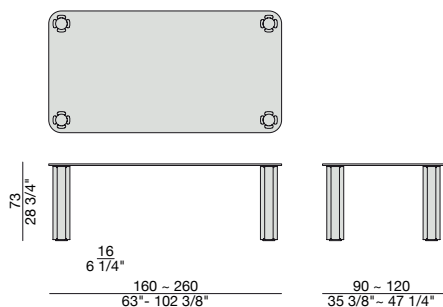

ESSENZA - WOOD

- FRASSINO NATURALE - NATURAL ASH
- FRASSINO TINTO MOKA - ASH MOKA STAINED
- FRASSINO TINTO NOCE CANALETTA - ASH CANALETTA WALNUT STAINED
- FRASSINO TINTO WENGÉ - ASH WENGÉ STAINED
- FRASSINO TINTO CANAPA - ASH CANAPA STAINED
- FRASSINO TINTO CAFFÉ - ASH CAFFÉ STAINED
- LACCATO OPACO PORO APERTO - MATT LACQUERED OPEN PORE

METALLO - METAL

- OTTONE SPAZZOLATO - BRUSHED BRASS

CRISTALLO - GLASS

- TRASPARENTE - CLEAR