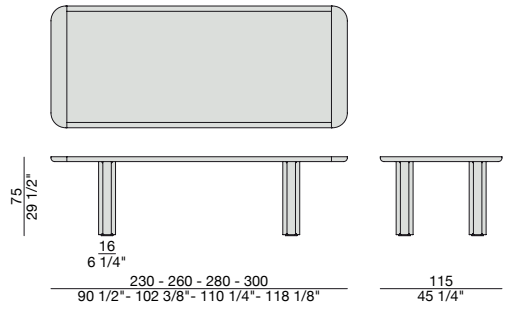

ESSENZA - WOOD

- FRASSINO NATURALE - NATURAL ASH
- FRASSINO TINTO MOKA - ASH MOKA STAINED
- FRASSINO TINTO NOCE CANALETTA - ASH CANALETTA WALNUT STAINED
- FRASSINO TINTO WENGÉ - ASH WENGÉ STAINED
- FRASSINO TINTO CANAPA - ASH CANAPA STAINED
- FRASSINO TINTO CAFFÈ - ASH CAFFÈ STAINED
- LACCATO OPACO PORO APERTO - MATT LACQUERED OPEN PORE

METALLO - METAL

- OTTONE SPAZZOLATO - BRUSHED BRASS

ROCK

- CALACATTA LUCIDO - SHINY CALACATTA
- EMPERADOR LUCIDO - SHINY EMPERADOR
- GREY LUCIDO - SHINY GREY
- OKIDE BLACK OPACO - MATT OKIDE BLACK
- OKIDE BROWN OPACO - MATT OKIDE BROWN

CRISTALLO - GLASS

- LACCATO NERO - BLACK LACQUERED
- LACCATO ARGILLA - ARGILLA LACQUERED