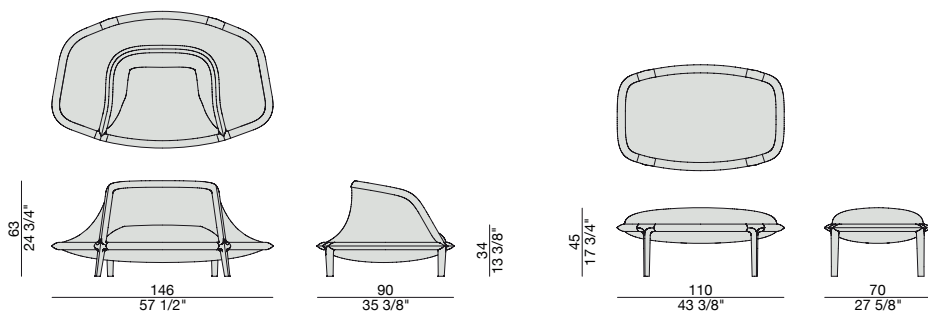

ESSENZA - WOOD

- NOCE CANALETTA - CANALETTA WALNUT
- NOCE CANALETTA TINTO MOKA - CANALETTA WALNUT MOKA STAINED
- NOCE CANALETTA TINTO WENGÉ - CANALETTA WALNUT WENGÉ STAINED