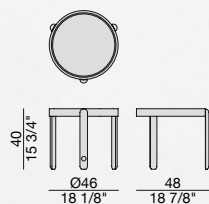

ESSENZA - WOOD

- FRASSINO NATURALE - NATURAL ASH
- FRASSINO TINTO MOKA - ASH MOKA STAINED
- FRASSINO TINTO NOCE CANALETTA - ASH CANALETTA WALNUT STAINED
- FRASSINO TINTO WENGÉ - ASH WENGÉ STAINED
- FRASSINO TINTO CANAPA - ASH CANAPA STAINED
- FRASSINO TINTO CAFFÈ - ASH CAFFÈ STAINED
- LACCATO OPACO PORO APERTO - MATT LACQUERED OPEN PORE

CRISTALLO - GLASS

- EXTRACHIARO TRASPARENTE ROSA - CLEAR EXTRALIGHT PINK
- EXTRACHIARO TRASPARENTE ROSSO - CLEAR EXTRALIGHT RED
- FUMÉ - SMOKED - AHUMADO