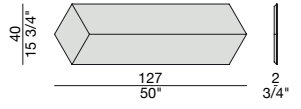

METALLO - METAL

- BRONZORO

EGO SPECCHI/MIRRORS

DESIGN: T. COLZANI

14

- SPECCHIO - MIRROR**
- NATURALE - CLEAR
 - FUMÉ - SMOKED
 - BRONZATO - BRONZED

EMMA

SEDIA/CHAIR