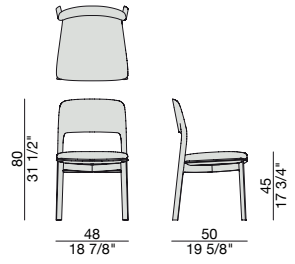

DESIGN: P. JOUIN

ESSENZA - WOOD

- NOCE CANALETTA - CANALETTA WALNUT
- NOCE CANALETTA TINTO MOKA - CANALETTA WALNUT MOKA STAINED
- NOCE CANALETTA TINTO WENGÉ - CANALETTA WALNUT WENGÉ STAINED

GARGANTUA POLTRONA/ARMCHAIR