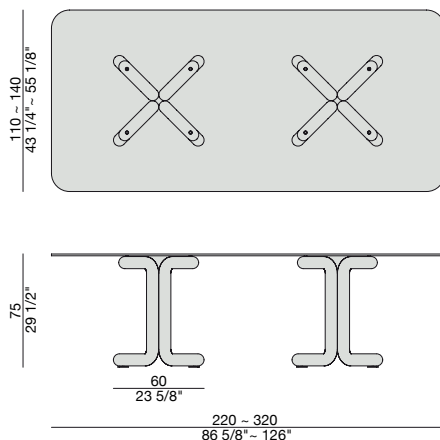

CRISTALLO - GLASS

- TRASPARENTE