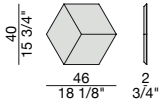

METALLO - METAL

- BRONZORO

EGO SPECCHI/MIRRORS

DESIGN: T. COLZANI

14

- SPECCHIO - MIRROR**
- NATURALE - CLEAR
 - FUMÉ - SMOKED
 - BRONZATO - BRONZED

EMMA

SEDIA/CHAIR