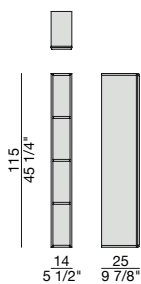

BAYUS 7 PENSILE/WALL UNIT

DESIGN: G. & O. BURATTI

10

ESSENZA - WOOD

- NOCE CANALETTA - CANALETTA WALNUT
- NOCE CANALETTA TINTO MOKA - CANALETTA WALNUT MOKA STAINED
- NOCE CANALETTA TINTO WENGÉ - CANALETTA WALNUT WENGÉ STAINED