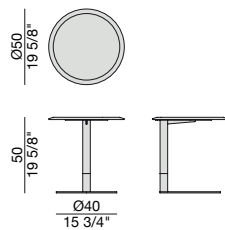

ESSENZA - WOOD

- NOCE CANALETTA - CANALETTA WALNUT
- NOCE CANALETTA TINTO MOKA - CANALETTA WALNUT MOKA STAINED
- NOCE CANALETTA TINTO WENGÉ - CANALETTA WALNUT WENGÉ STAINED
- LACCATO OPACO PORO CHIUSO - MATT LACQUERED CLOSED PORE

METALLO - METAL

- CROMO NERO - BLACK CHROMED
- OTTONE SPAZZOLATO - BRUSHED BRASS

CRISTALLO - GLASS

- RETROVERNICIATO NERO - BACKCOATED BLACK
- EXTRACHIARO RETROVERNICIATO GRANATA - EXTRALIGHT BACKCOATED GRANATA

ROCK

- CALACATTA LUCIDO - SHINY CALACATTA
- EMPERADOR LUCIDO - SHINY EMPERADOR
- GREY LUCIDO - SHINY GREY
- OKIDE BLACK OPACO - MATT OKIDE BLACK
- OKIDE BROWN OPACO - MATT OKIDE BRO